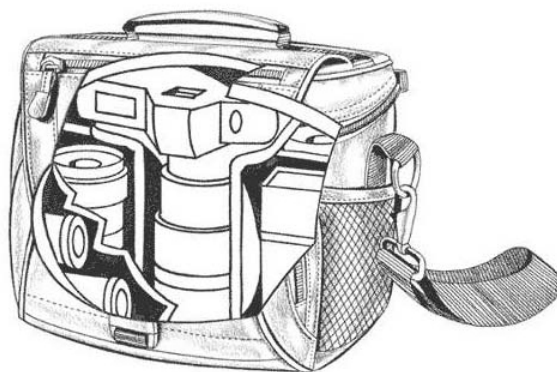

## Specificaties

Type: Schoudertas

Kleur: Zwart

Afmeting: 30,2 x 23,1 x 21,6

Gewicht: 934 g

Inhoud: 1 DSLR + grip zonder 70-200 bevestigd, 1-3 lenzen, flitser, kabels, geheugenkaarten en andere accessoires.

AW(regen)hoes: Aanwezig

Statief houder: Nee

Laptop vak: Nee

Trolley bevestiging: Nee

## Omschrijving:

De indeling is aan te passen. Een body + grip met Tamron 28-75 F2.8, groothoek en de 70-200 in de tas, past. Vanwege de goede schouderband een prima tas om lang mee te wandelen. Geen SlipLock systeem. In de voorkant kunnen losse accessoires. De tas kan vanwege het formaat in een Eastpack rugtas, mocht je wat extra drinken en eten nodig hebben. Mogelijkheid de tas aan je broekriem te bevestigen.